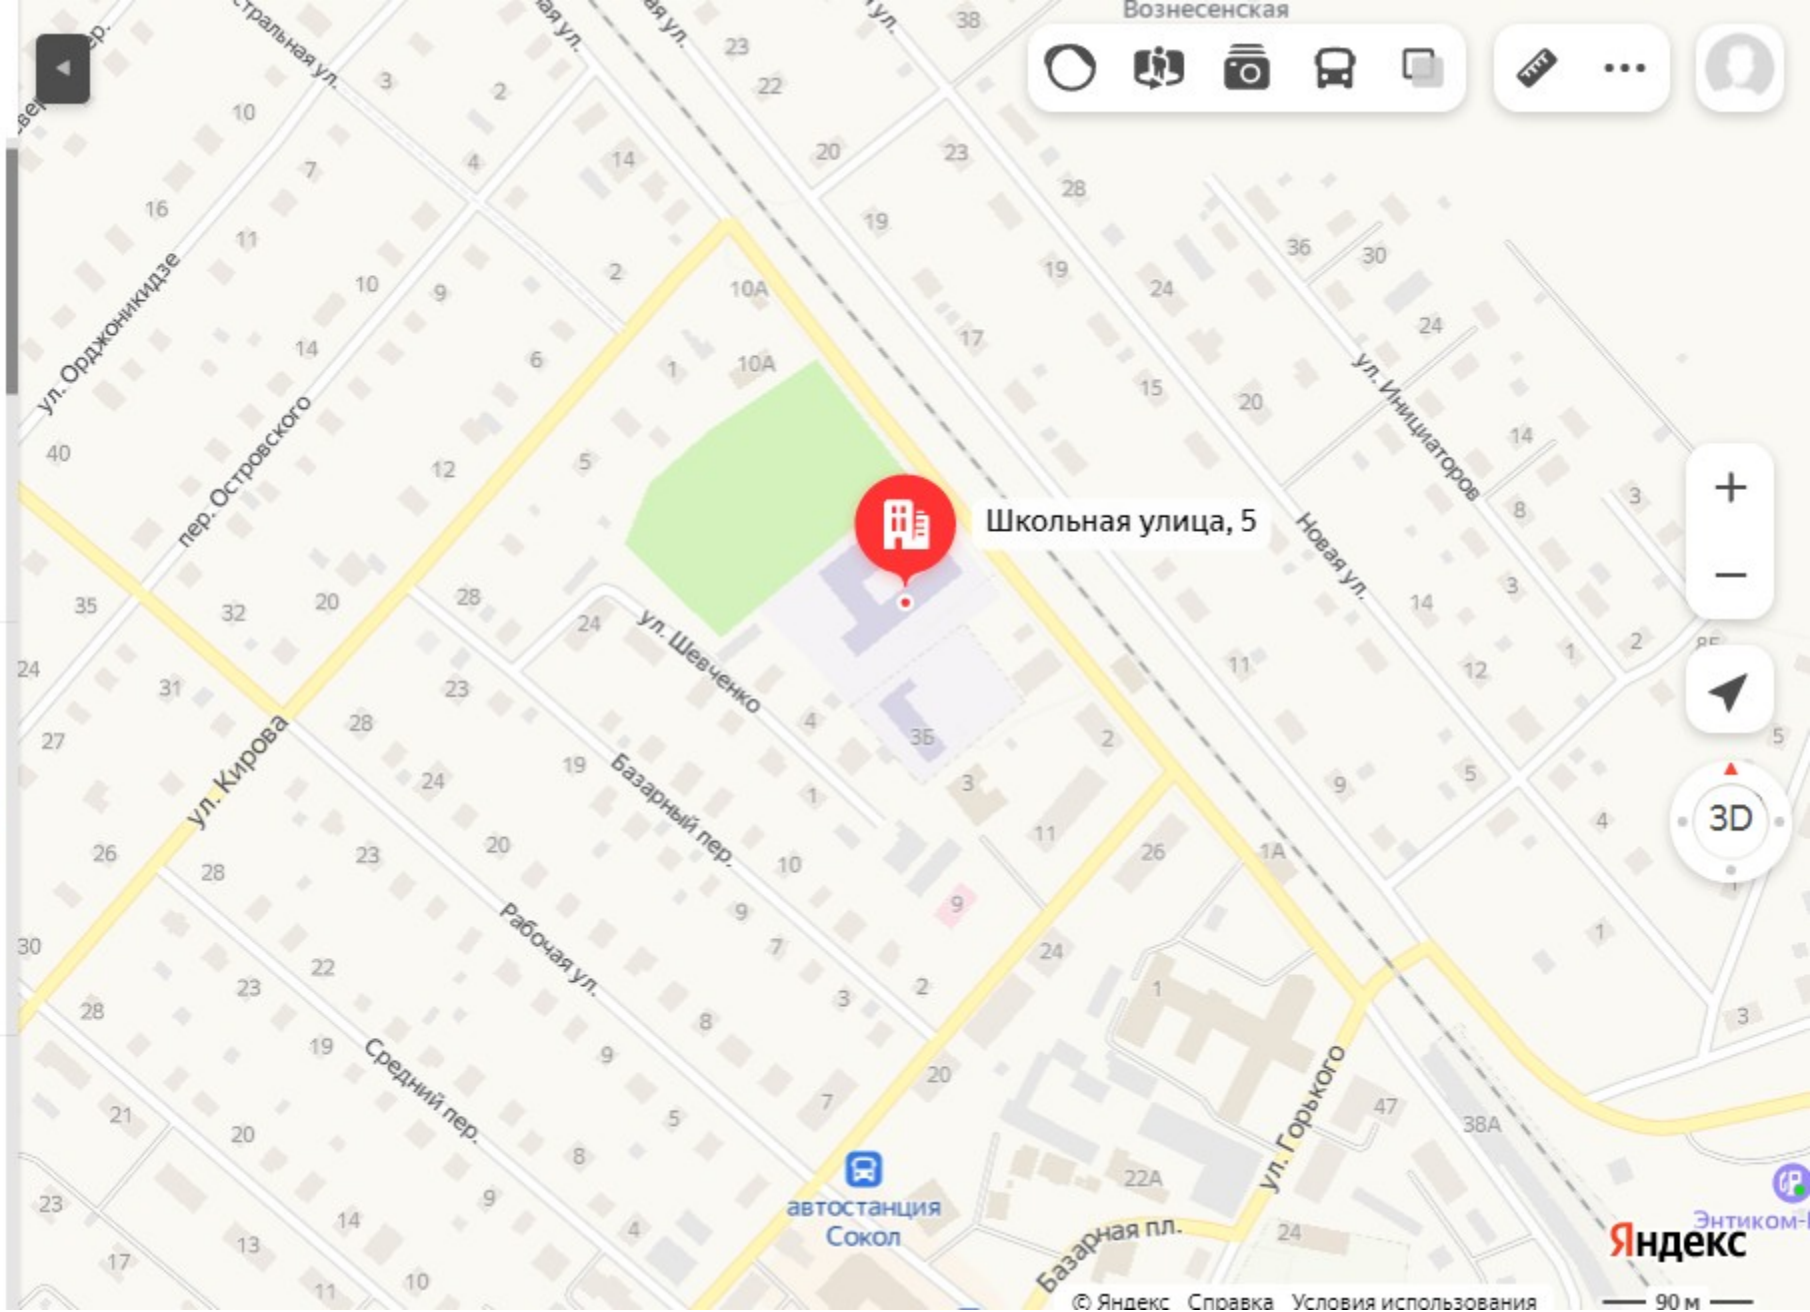

яндекс карта сокол школьная 5

Школьная улица, 5

Координаты: 59.463181, 40.134436

Маршрут

Обзор Службы Организации внутри

Панорама

Добавить фото

Как добраться

Автостанция Сокол 550 м

1

Яндекс Энтиком